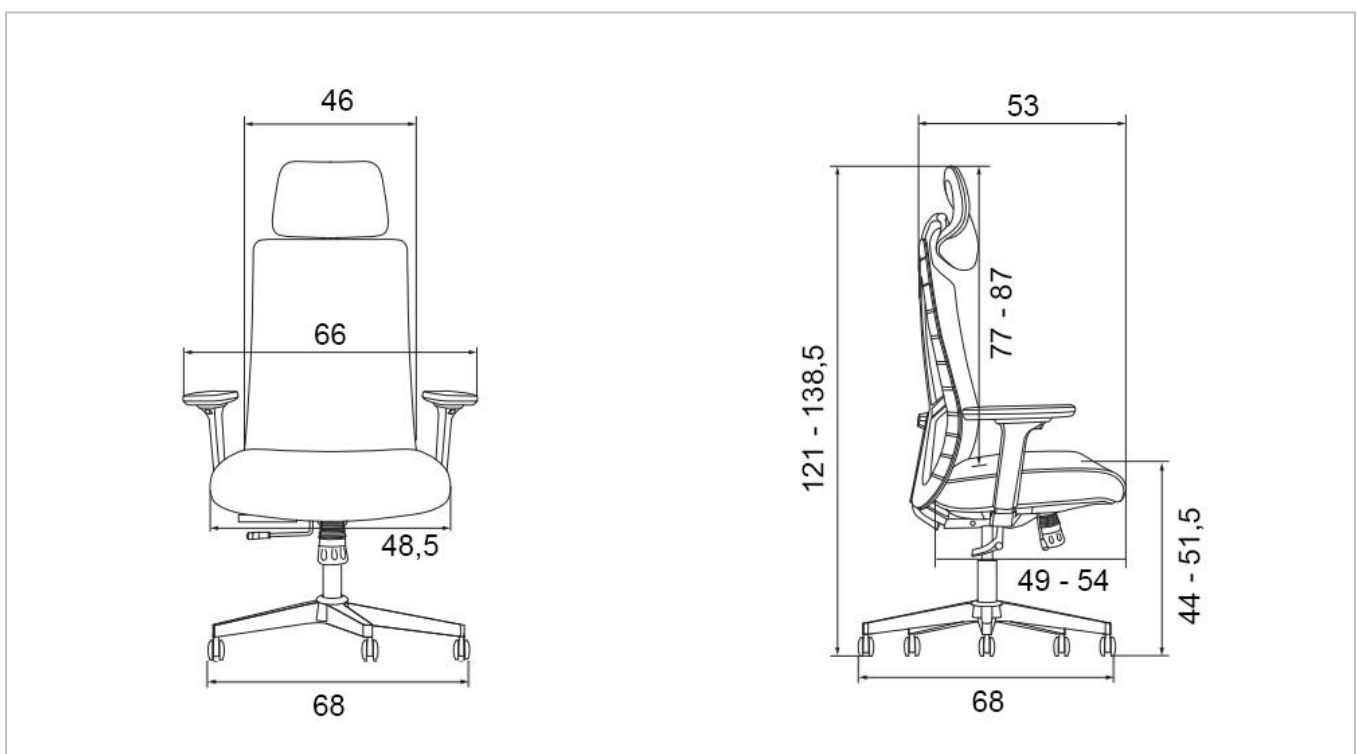

## Popis produktu / Product description

- kancelářská židle se sítí na opěradle a podhlavníku
- multifunkční bederní opora, lze nastavit nahoru a dolů nebo dopředu a dozadu
- nastavení výšky opěráku se systémem up-down (0-65 mm)
- synchronní mechanismus s aretací ve 4 pozicích a nastavením síly protiváhy
- pěna sedáku ze studené pěny vstříkované do formy (moulded foam)
- mechanismus k nastavení hloubky sedáku (0-50 mm)
- 2D výškově nastavitelné područky s měkkou dotykovou plochou nastavitelnou podélně a úhlově
- barevné provedení černý potah na sedáku, černá síť
- kolečka Ø60 mm univerzálně použitelná pro všechny povrchy
- chromovaná ocelová báze Ø700 mm
- píst pro vyšší zátěž (class 4)
- nosnost 150 kg
- záruka 36 měsíců

- office chair with mesh backrest and headrest
- multi-functional lumbar support, adjustable depth and height
- backrest height adjustment with the up-down system (0-65 mm)
- synchronous mechanism with locking in 4 positions and adjustment of counterweight force
- seat in moulded foam
- seat slider for seat depth adjustment (0-50 mm)
- 2D height, angle and longitudinally adjustable armrests with a soft touch surface
- seat upholstered in black fabric
- wheels Ø60 mm with rubber rims for all types of floors
- chrome base Ø700 mm
- heavy duty class 4 gaslift
- load capacity 150 kg
- 3-month warranty