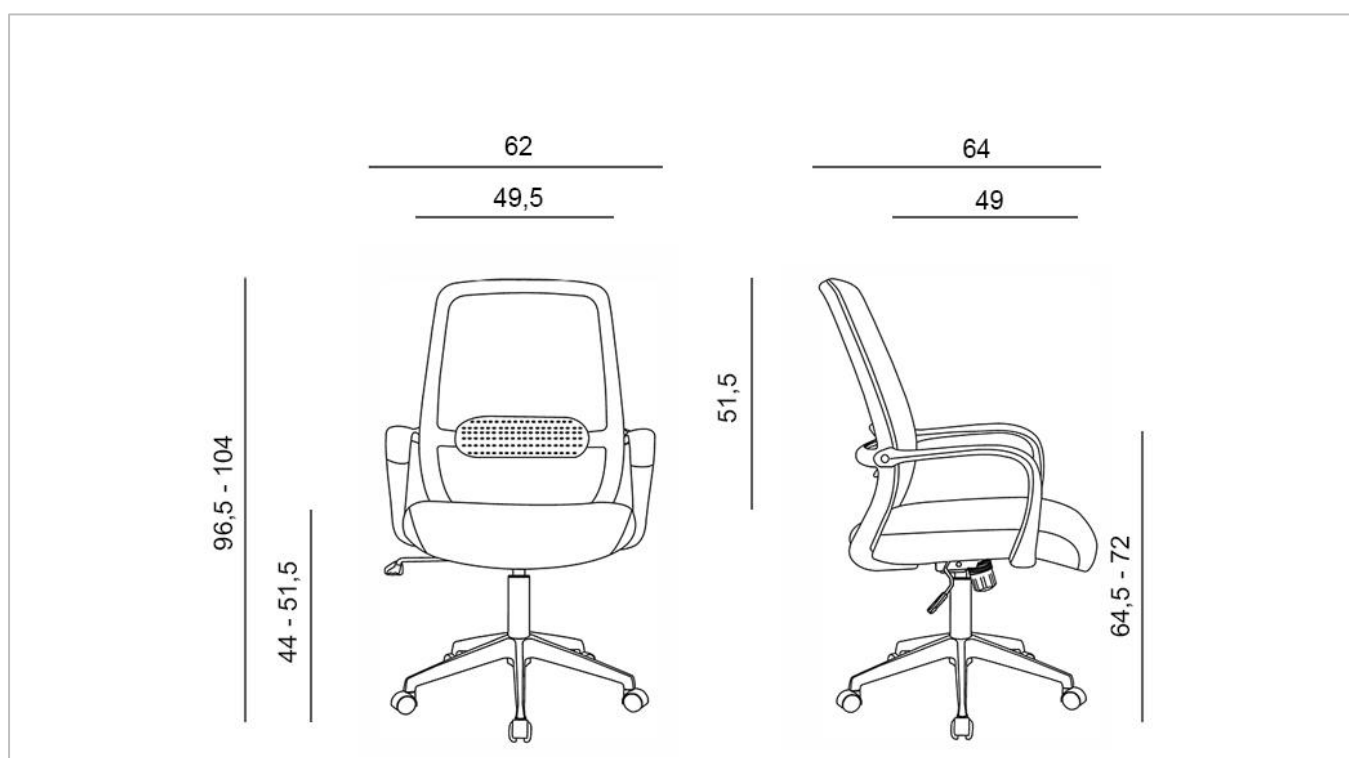

PRODUKTOVÝ LIST / PRODUCT DATA SHEET

KIARA

ANTARES 
CZECH REPUBLIC

Popis produktu / Product description

- kancelářská židle se středně vysokým, síťovaným opěrákem
 - bederní opěrka
 - pohodlný čalouněný sedák, černý látkový potah
 - houpací mechanismus s nastavitelnou silou protiváhy a aretací v základní poloze
 - páka mechaniky současně ovládá výškové nastavení - plynový píst
 - područky pevné, plastové
 - plastová kolečka \varnothing 50 mm na měkké povrchy (koberece)
 - černý plastový kříž \varnothing 640 mm
 - nosnost 120 kg
 - záruka 24 měsíců
-
- office chair with a medium height, mesh backrest
 - lumbar support
 - comfortable upholstered seat, black fabric cover
 - tilting mechanism with adjustable counterweight force and locking in basic position
 - the mechanical lever simultaneously controls the swing lock and height adjustment - gas piston
 - fixed, plastic armrests
 - plastic wheels \varnothing 50 mm for soft surfaces (carpets)
 - black plastic base \varnothing 640 mm
 - load capacity 120 kg
 - 24-month warranty