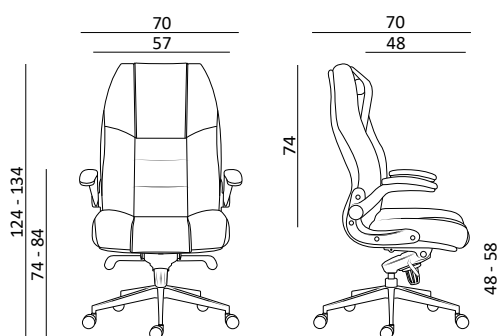

MARKUS

MARKUS

- křeslo konstruované pro intenzivní používání v prostředí 24/7
- vysoký celočalouněný opěrák s pohyblivou opěrkou hlavy
- houpačí mechanismus Multiblok s pětinasobnou aretací a nastavením síly protiváhy v rozpětí hmotnosti 60 – 130 kg
- předsunutá osa houpačí o 160 mm pro celkově vyšší komfort sezení
- čalouněné područky s funkcí odklopení do svislé polohy
- ALU leštěná báze, kolečka pro všechny typy povrchů

- armchair designed for intensive use in a 24/7 environment
- high fully upholstered backrest with movable headrest
- Multiblok rocking mechanism with five-fold locking and counterweight force adjustment in the weight range of 60 – 130 kg
- advanced rocking axis by 160 mm for overall greater seating comfort
- upholstered armrests with a function of folding into a vertical position
- ALU polished base, wheels for all types of surfaces